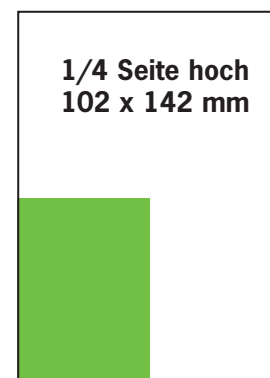

- ☐ CHF 950.-

Alle Preise exklusiv Mehrwertsteuer 8%