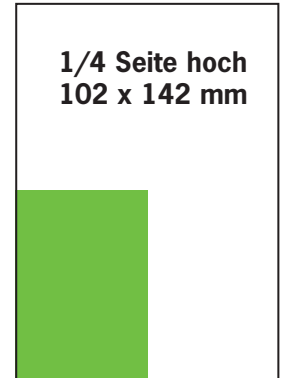

## Unspunnen 2017

- CHF 3000.-
- 2. US CHF 3400.-
- 3. US CHF 3200.-
- 4. US CHF 3600.-

- CHF 1600.-

- CHF 950.-

- CHF 950.-

Alle Preise exklusiv Mehrwertsteuer 8%

- CHF 550.-

- CHF 550.-