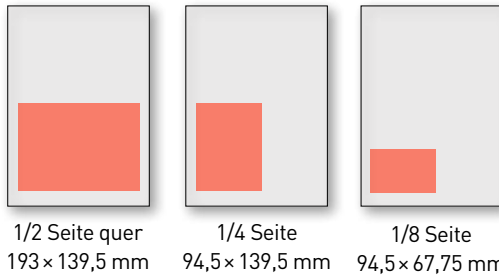

Ausgaben 2022 23. Februar, 23. Mai, 22. Juli, 24. Oktober
Anzeigenschluss **23 Tage vor Erscheinung**

Magazinart TYPISCH. DAS MAGAZIN FÜR TRADITION
 Erscheinungen: 4x im Jahr
 Format/Satzspiegel: A4, randabfallend, 193 mm x 283 mm
 Umfang: mindestens 84 Seiten
 Preise: exkl. MwSt./4-farbig

Anzeigentarife

SATZSPIEGEL

- 1/2 Seite quer CHF 3500.-
- 1/4 Seite hoch CHF 2000.-
- 1/8 Seite hoch CHF 1200.-

Bitte gewünschte Inseratedaten ankreuzen 23. Feb 23. Mai 22. Jul 24. Okt

Bestellschein

Firma

Vorname, Name		Bemerkungen
Adresse		
PLZ / Ort		
Telefon	E-Mail	
Datum	Unterschrift	